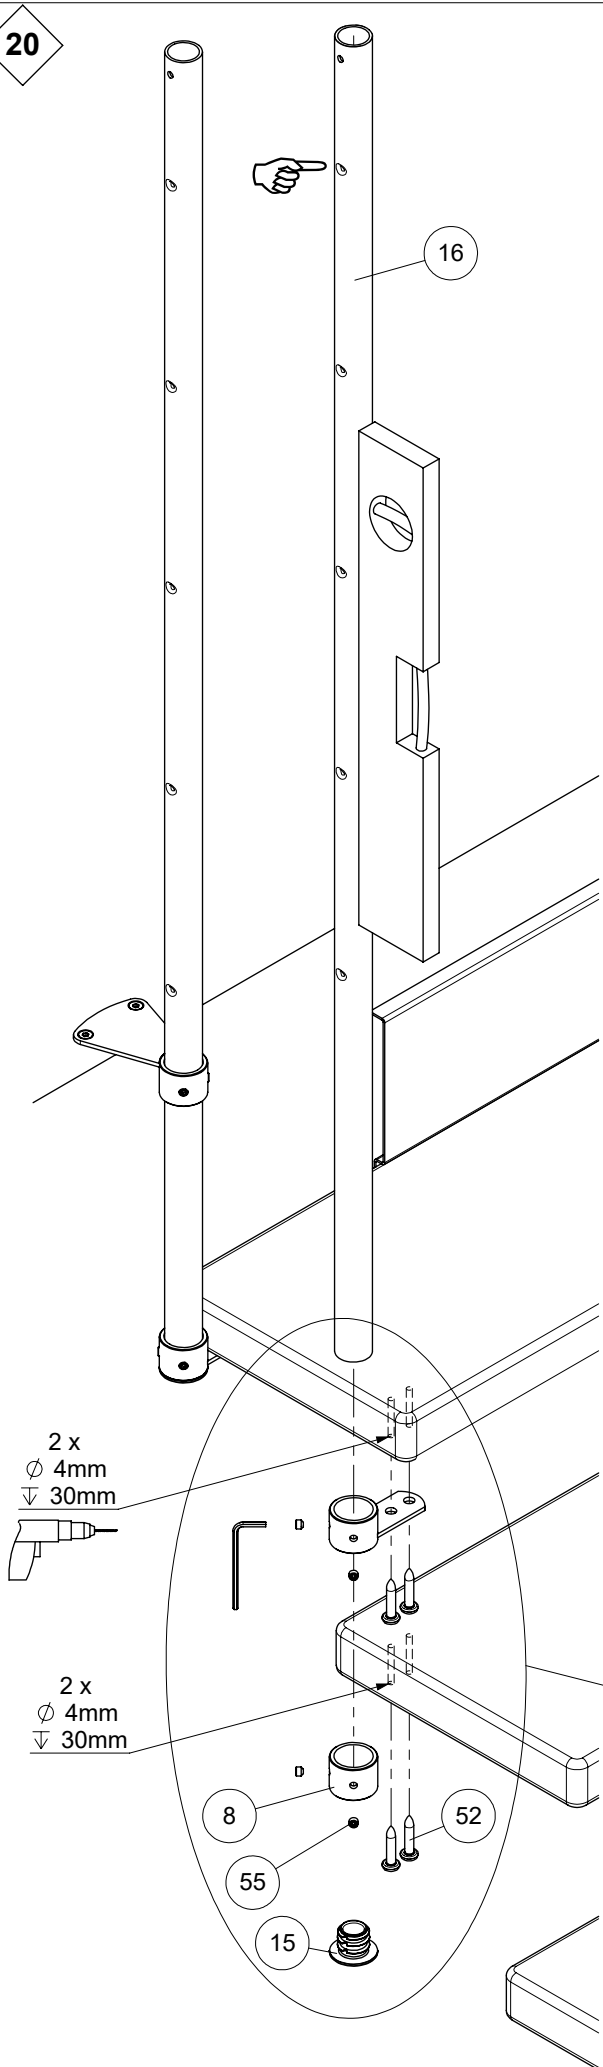

2 supports mural doivent être monté sur un escalier 1/4 ou 4 sur un escalier 1/2 tournant.

2 vægvinkler er påkrævet i en 1/4-svings- eller 4 i en 1/2-svings-trappe.

19a

19b

20

21

22

2 x  
 $\varnothing$  4mm  
 $\nabla$  30mm

8 52

23

17

9

54

53

2 x  
 $\varnothing$  8mm  
 $\nabla$  50mm

24