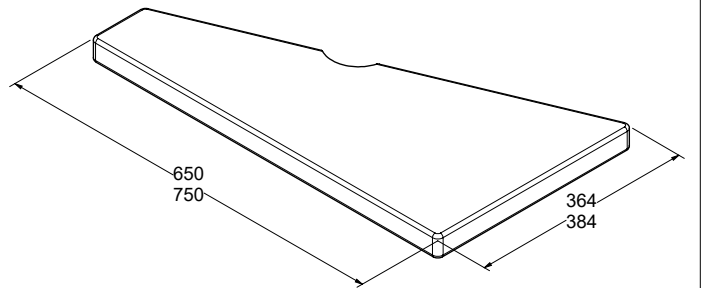

22

x	I	0
	L	1
	U	2

- M2-1078306 650 mm Beech / Buche / Beuk / Hêtre / Bøg
- M2-1078316 650 mm Oak / Eiche / Eik / Chêne / Eg
- M2-1078326 650 mm Oak white / Eiche weiß / Eik wit / Chêne blanc / Eg hvid
- M2-1078356 750 mm Beech / Buche / Beuk / Hêtre / Bøg
- M2-1078366 750 mm Oak / Eiche / Eik / Chêne / Eg
- M2-1078376 750 mm Oak white / Eiche weiß / Eik wit / Chêne blanc / Eg hvid