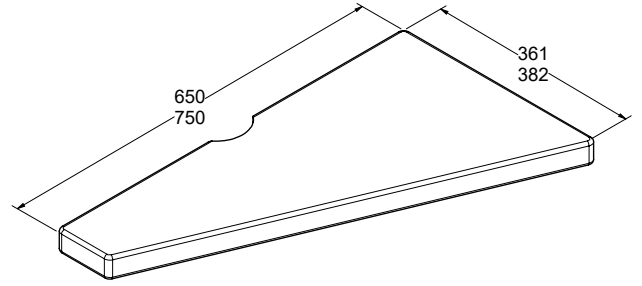

**21**

	11	12	13	
x	I	10	11	12
	L	6	7	8
	U	2	3	4

M2-1078301 Beech / Buche / Beuk / Hêtre / Bøg  
 M2-1078302 Oak / Eiche / Eik / Chêne / Eg  
 M2-1078303 Oak white / Eiche weiß / Eik wit / Chêne blanc / Eg hvid

25

x	I	0
	L	1
	U	2

- M2-1078309 650 mm Beech / Buche / Beuk / Hêtre / Bøg
- M2-1078319 650 mm Oak / Eiche / Eik / Chêne / Eg
- M2-1078329 650 mm Oak white / Eiche weiß / Eik wit / Chêne blanc / Eg hvid
- M2-1078359 750 mm Beech / Buche / Beuk / Hêtre / Bøg
- M2-1078369 750 mm Oak / Eiche / Eik / Chêne / Eg
- M2-1078379 750 mm Oak white / Eiche weiß / Eik wit / Chêne blanc / Eg hvid