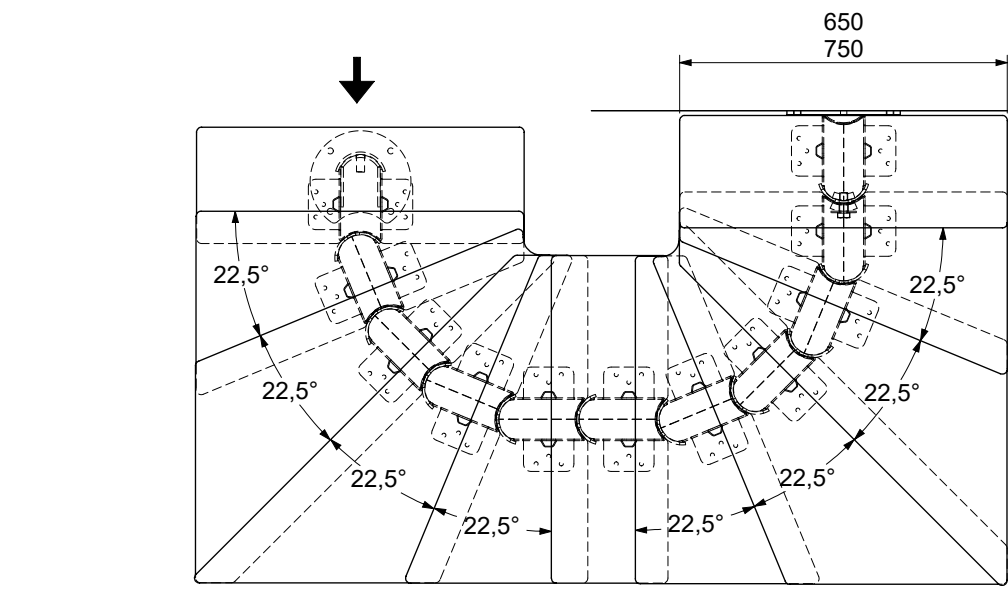

TX25  
TX30  
PZ2

- ∅ 3mm    ∅ 8mm
- ∅ 4mm    ∅ 12mm
- ∅ 6mm
- ∅ 8mm
- ∅ 10mm

- 3mm
- 4mm
- 6mm

16mm

L

R

$$S = \frac{H}{T + 1}$$

min S	max S
185 mm	215 mm

Example / Beispiel / Voorbeeld / Example / Eksempel:

H: 2400 mm, T: 11 st(pcs)

$$S = \frac{2400 \text{ mm}}{11 + 1} = 200 \text{ mm}$$

T	min H	max H
9	1850 mm	2150 mm
10	2035 mm	2365 mm
11	2220 mm	2580 mm
12	2405 mm	2795 mm
13	2590 mm	3010 mm