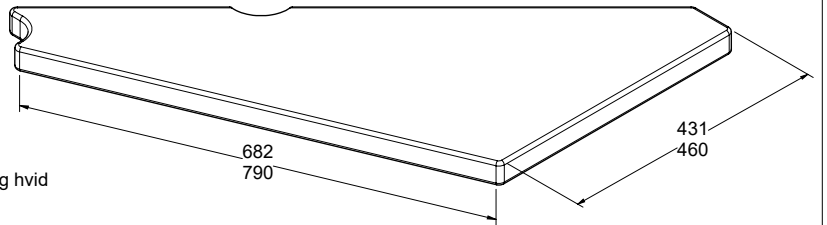

23

x	I	0
	L	1
	U	2

- M2-1078307 650 mm Beech / Buche / Beuk / Hêtre / Bøg
- M2-1078317 650 mm Oak / Eiche / Eik / Chêne / Eg
- M2-1078327 650 mm Oak white / Eiche weiß / Eik wit / Chêne blanc / Eg hvid
- M2-1078357 750 mm Beech / Buche / Beuk / Hêtre / Bøg
- M2-1078367 750 mm Oak / Eiche / Eik / Chêne / Eg
- M2-1078377 750 mm Oak white / Eiche weiß / Eik wit / Chêne blanc / Eg hvid