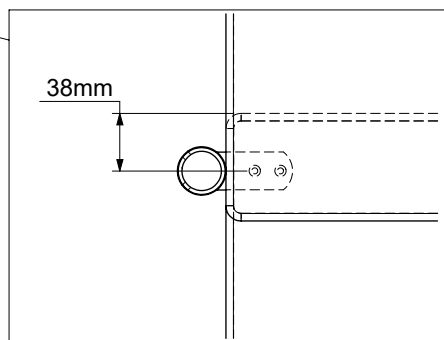

2 supports mural doivent être monté sur un escalier 1/4 ou 4 sur un escalier 1/2 tournant.

2 vægvinkler er påkrævet i en 1/4-svings- eller 4 i en 1/2-svings-trappe.

19a

19b

20

21

22

2 x  
 $\varnothing$  4mm  
 $\nabla$  30mm