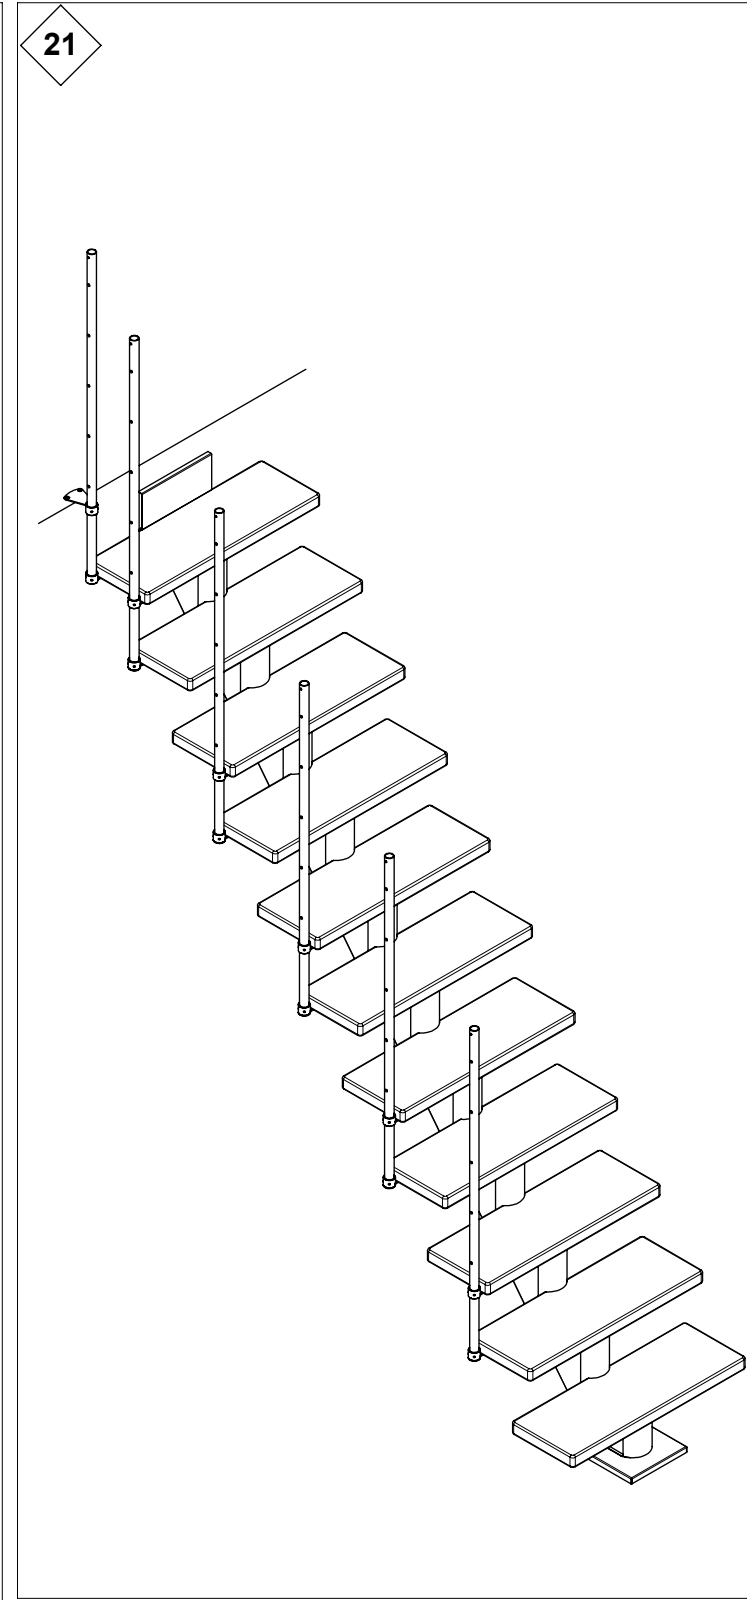

2 supports mural doivent être monté sur un escalier 1/4 ou 4 sur un escalier 1/2 tournant.

2 vægvinkler er påkrævet i en 1/4-svings- eller 4 i en 1/2-svings-trappe.

19a

19b

20

21

22

2 x  
 $\varnothing$  4mm  
 $\nabla$  30mm