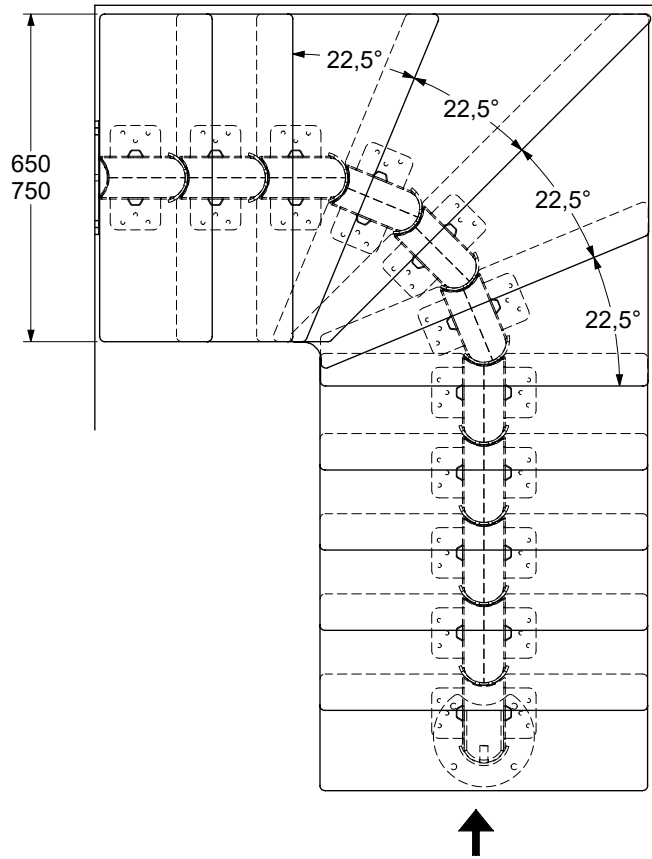

TX25  
TX30  
PZ2

- ∅ 3mm    ∅ 8mm
- ∅ 4mm    ∅ 12mm
- ∅ 6mm
- ∅ 8mm
- ∅ 10mm

- 3mm
- 4mm
- 6mm

16mm

L

R

$$S = \frac{H}{T + 1}$$

min S	max S
185 mm	215 mm

Example / Beispiel / Voorbeeld / Example / Eksempel:

H: 2400 mm, T: 11 st(pcs)

$$S = \frac{2400 \text{ mm}}{11 + 1} = 200 \text{ mm}$$

T	min H	max H
9	1850 mm	2150 mm
10	2035 mm	2365 mm
11	2220 mm	2580 mm
12	2405 mm	2795 mm
13	2590 mm	3010 mm

8 52

23

17

9

54

53

2 x  
 $\varnothing$  8mm  
 $\nabla$  50mm

24