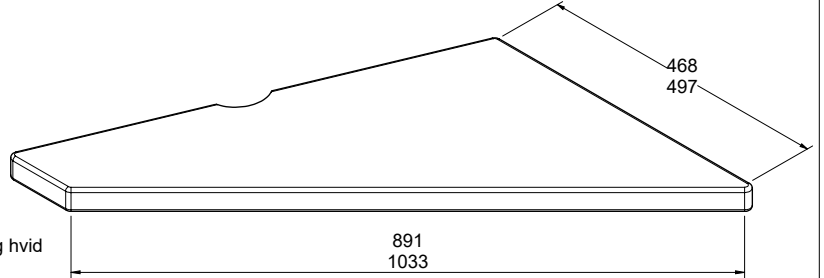

25

x	I	0
	L	1
	U	2

- M2-1078309 650 mm Beech / Buche / Beuk / Hêtre / Bøg
- M2-1078319 650 mm Oak / Eiche / Eik / Chêne / Eg
- M2-1078329 650 mm Oak white / Eiche weiß / Eik wit / Chêne blanc / Eg hvid
- M2-1078359 750 mm Beech / Buche / Beuk / Hêtre / Bøg
- M2-1078369 750 mm Oak / Eiche / Eik / Chêne / Eg
- M2-1078379 750 mm Oak white / Eiche weiß / Eik wit / Chêne blanc / Eg hvid

24

x	I	0
	L	1
	U	2

- M2-1078308 650 mm Beech / Buche / Beuk / Hêtre / Bøg
- M2-1078318 650 mm Oak / Eiche / Eik / Chêne / Eg
- M2-1078328 650 mm Oak white / Eiche weiß / Eik wit / Chêne blanc / Eg hvid
- M2-1078358 750 mm Beech / Buche / Beuk / Hêtre / Bøg
- M2-1078368 750 mm Oak / Eiche / Eik wit / Chêne / Eg
- M2-1078378 750 mm Oak white / Eiche weiß / Eik wit / Chêne blanc / Eg hvid