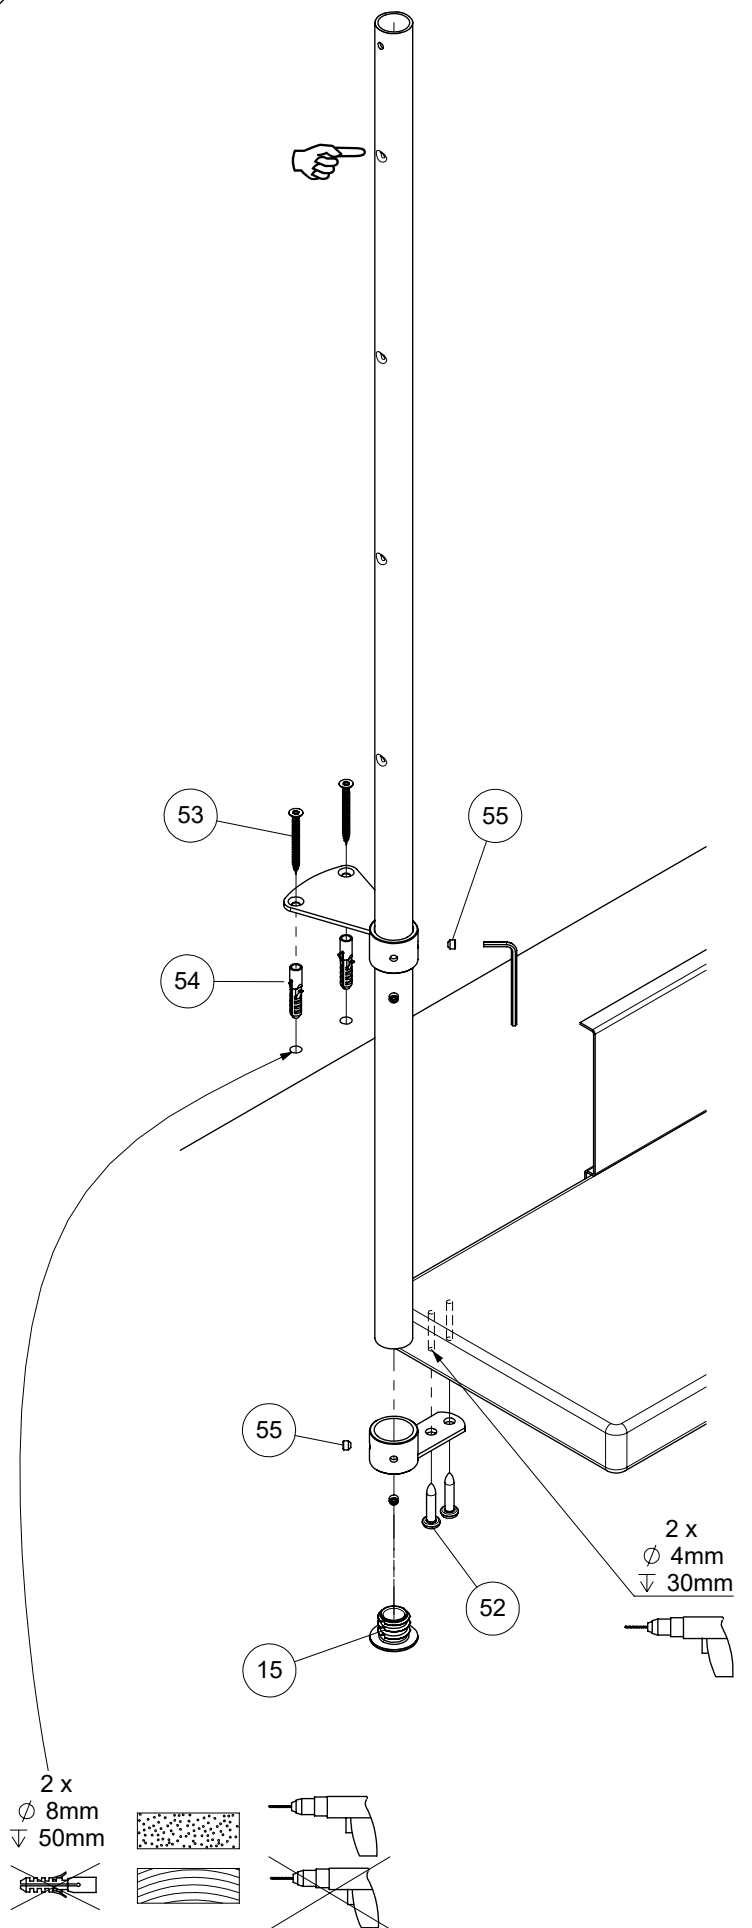

2 supports mural doivent être monté sur un escalier 1/4 ou 4 sur un escalier 1/2 tournant.

2 vægvinkler er påkrævet i en 1/4-svings- eller 4 i en 1/2-svings-trappe.

19a

19b

20

21

22

2 x  
 $\varnothing$  4mm  
 $\nabla$  30mm

8 52

23

17

9

54

53

2 x  
 $\varnothing$  8mm  
 $\nabla$  50mm

24