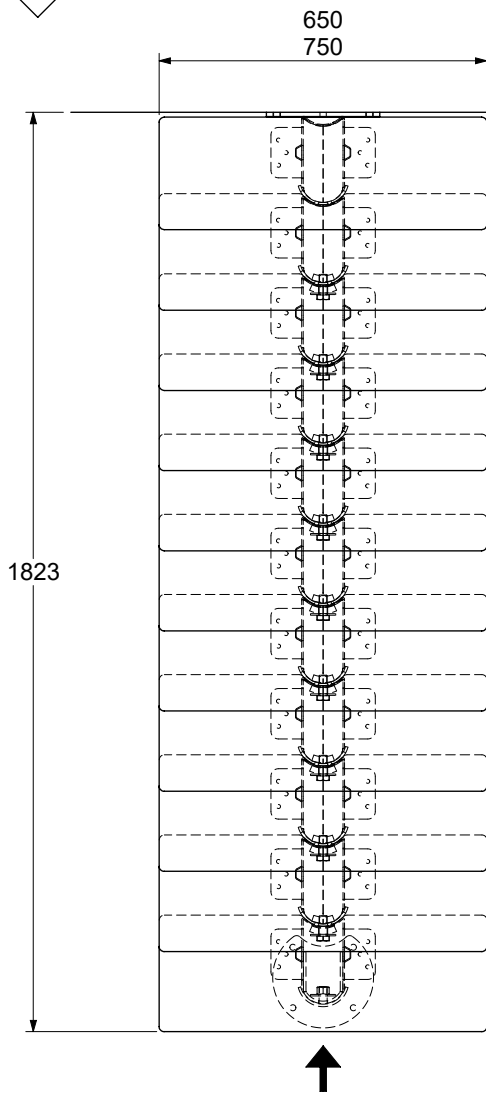

TX25  
TX30  
PZ2

- ∅ 3mm    ∅ 8mm
- ∅ 4mm    ∅ 12mm
- ∅ 6mm
- ∅ 8mm
- ∅ 10mm

- 3mm
- 4mm
- 6mm

16mm

L

R

$$S = \frac{H}{T + 1}$$

min S	max S
185 mm	215 mm

Example / Beispiel / Voorbeeld / Example / Eksempel:

H: 2400 mm, T: 11 st(pcs)

$$S = \frac{2400 \text{ mm}}{11 + 1} = 200 \text{ mm}$$

T	min H	max H
9	1850 mm	2150 mm
10	2035 mm	2365 mm
11	2220 mm	2580 mm
12	2405 mm	2795 mm
13	2590 mm	3010 mm

8 52

23

17

9

54

53

2 x  
 $\varnothing$  8mm  
 $\nabla$  50mm

24